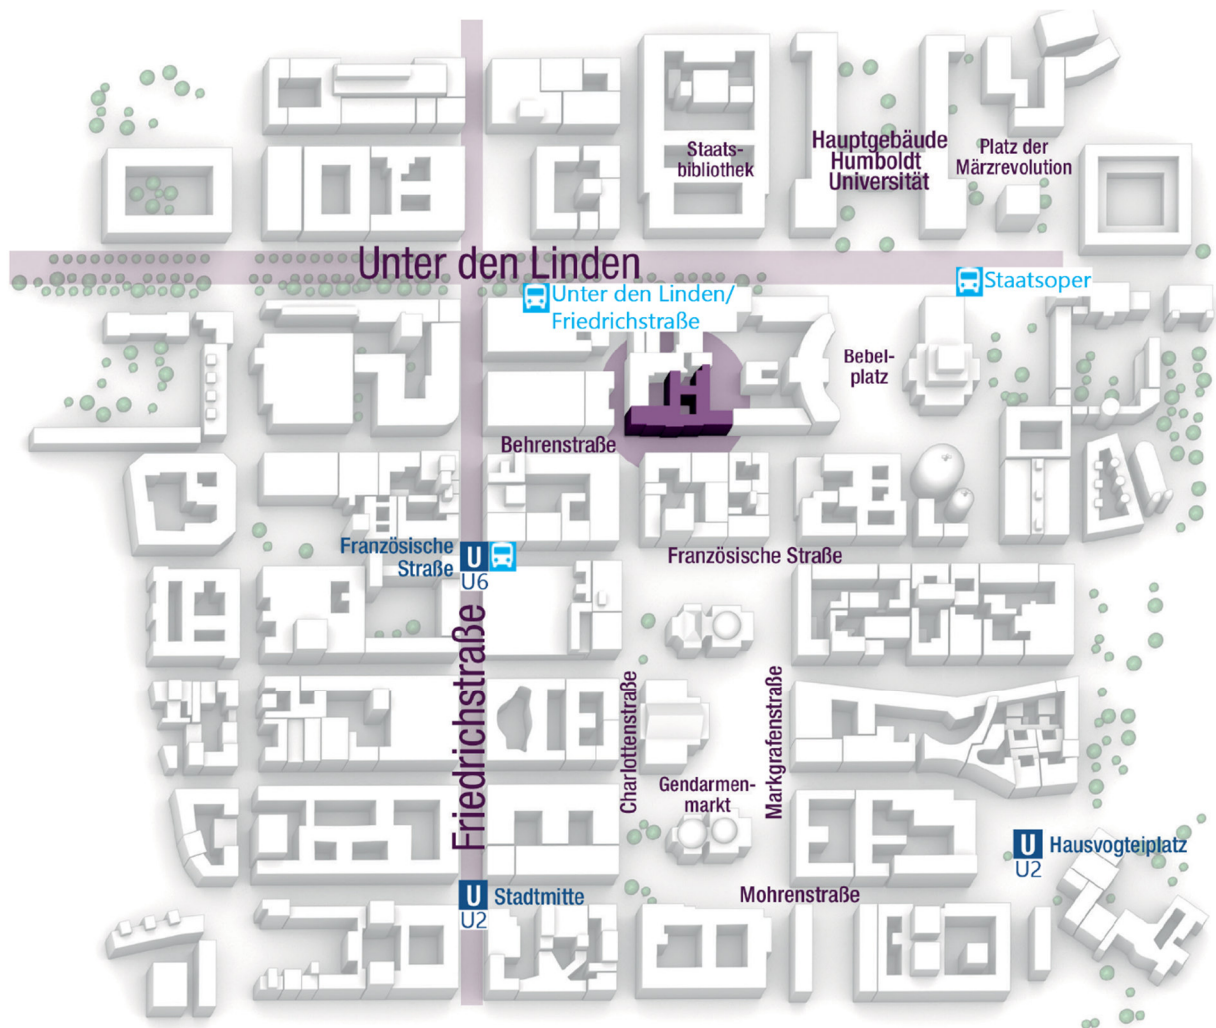

## Anreiseinformationen zum Humboldt Carré

### Anfahrt mit dem Auto:

Bitte geben Sie in Ihr Navigationsgerät die Adresse Behrenstraße 42 in 10117 Berlin ein. 50 Meter von der Location befindet sich das Parkhaus Q-Park.

### Anfahrt mit den öffentlichen Verkehrsmitteln:

Bitte entnehmen Sie dem Bild oben die Haltestationen für U-Bahn und Bus.

Die Location „Humboldt Carré“ ist Mitglied des Qualitätsverbunds „Top-Tagungsllocations“ bei der Deutschen Bahn und ermöglicht Ihnen eine kostenreduzierte Anreise nach Berlin. Weitere Informationen zu diesem Angebot finden Sie auf der Website.

### Anreise mit dem Flugzeug:

Vom Flughafen Berlin-Tegel erreichen Sie das Humboldt Carré innerhalb von ca. 35 Minuten mit dem Bus „TXL“. Ausstieg ist bei der Station „Unter den Linden/Friedrichstraße“. Von dort erreichen Sie die Location zu Fuß in 3 Minuten.